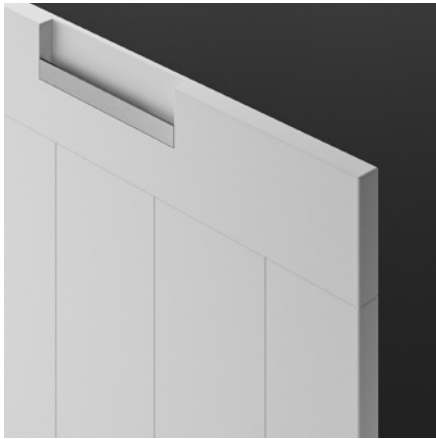

PRINCIPIA

MATT AND SATIN LACQUERED DOOR WITH FRAME AND VERTICAL SLATS

Absolute white	Bianco	Bianco conchiglia	Camoscio	Tortora	Fango
Grigio nuvola	Grigio luce	Grigio cenere	Grigio neutral	Grafite	Caffe
Sabbia	Avorio	Zabaione	Rosso 834	Rosso paprika	Rosso Pompei
Caffelatte	Verde estate	Verde muschio	Verde foresta	Granito	Nero
Azzurro polvere	Blu di Prussia	Blu indigo			
Satin Bianco	Satin Grigio	Satin Titan	Satin Antracite		

PRINCIPIA

WOODEN DOOR WITH FRAME AND VERTICAL SLATS

Fossil Oak NTF

Rovere Fumé
NTF

Teak NTF

FINISHES HANDLES

Stainless steel

PDV Bronze
Stainless steel