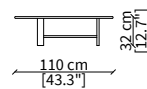

cod. 18252

Tavolino tondo Ø110 cm / Round small table Ø110 cm