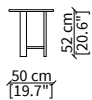

MOCKI

Design Federica Biasi

TAVOLINI / SMALL TABLES

cod. 18250

Tavolino tondo Ø50 cm / Round small table Ø50 cm