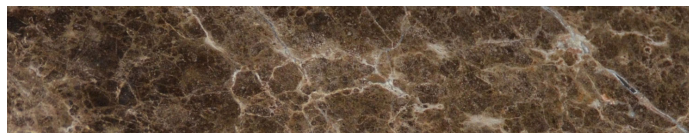

## MARMI / MARBLES

Calacatta Oro

Nero Sahara

Nero Marquina

Dark Emperador

Orobico

Verde Levanto

Dover White

Onice Travertino

Rosso Levanto

Ocean Storm

La presente tabella tessile, pelli e materiali è a solo titolo indicativo e non vincolante. L'effettiva disponibilità di ogni materiale deve essere preventivamente verificata con l'ufficio commerciale Frigerio. L'azienda si riserva il diritto di sospendere la disponibilità di qualsiasi materiale senza alcun obbligo di preavviso sulla presente scheda tecnica. I colori visualizzati, per ovvie ragioni tecniche, sono indicativi e possono differire dall'originale. Fare riferimento al listino prezzi per uso e disponibilità di ogni singola finitura.