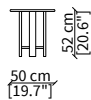

MOCKI

Design Federica Biasi

TAVOLINI / SMALL TABLES

cod. 18250

Tavolino tondo Ø50 cm / Round small table Ø50 cm