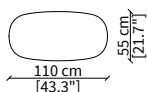

#### cod. 18254

Tavolino 148x55 cm / Small table 148x55 cm

Dimensioni espresse in cm se non diversamente indicato.  
L'Azienda si riserva il diritto di apportare modifiche ai modelli senza preavviso.  
Tolleranza sulle misure indicate di +/- 2%.