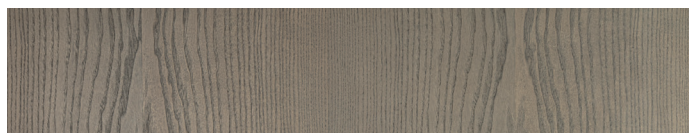

## ESSENZE / WOODS

Noce Canaletto  
*Walnut Canaletto*

Frassino Sabbia  
*Ashwood Sand*

Frassino Wengè  
*Ashwood Wengè*

Frassino Greige  
*Ashwood Greige*

Frassino Liquirizia  
*Ashwood Liquorice*

Frassino Tabacco  
*Ashwood Tobacco*