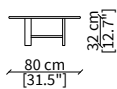

cod. 18251

Tavolino tondo Ø80 cm / Round small table Ø80 cm