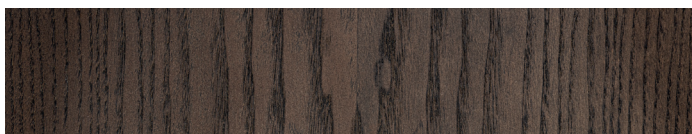

## ESSENZE / WOODS

Noce Canaletto  
*Walnut Canaletto*

Frassino Sabbia  
*Ashwood Sand*

Frassino Wengè  
*Ashwood Wengè*

Frassino Greige  
*Ashwood Greige*

Frassino Liquirizia  
*Ashwood Liquorice*

Frassino Tabacco  
*Ashwood Tobacco*