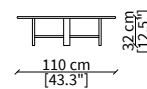

cod. 18252

Tavolino tondo Ø110 cm / Round small table Ø110 cm