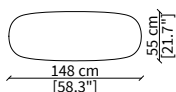

#### cod. 18254

Tavolino 148x55 cm / Small table 148x55 cm

Dimensioni espresse in cm se non diversamente indicato.  
L'Azienda si riserva il diritto di apportare modifiche ai modelli senza preavviso.  
Tolleranza sulle misure indicate di +/- 2%.