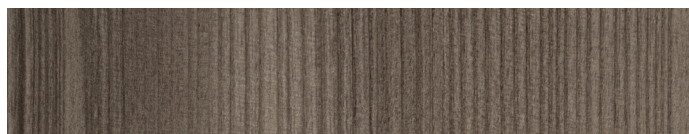

## ESSENZE / WOODS

Noce Canaletto  
*Walnut Canaletto*

Frassino Sabbia  
*Ashwood Sand*

Frassino Wengè  
*Ashwood Wengè*

Frassino Greige  
*Ashwood Greige*

Frassino Liquirizia  
*Ashwood Liquorice*

Frassino Tabacco  
*Ashwood Tobacco*