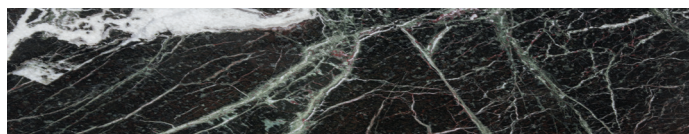

## MARMI / MARBLES

Calacatta Oro

Nero Sahara

Nero Marquina

Dark Emperador

Orobico

Verde Levanto

Dover White

Onice Travertino

Rosso Levanto

Ocean Storm

La presente tabella tessile, pelli e materiali è a solo titolo indicativo e non vincolante. L'effettiva disponibilità di ogni materiale deve essere preventivamente verificata con l'ufficio commerciale Frigerio. L'azienda si riserva il diritto di sospendere la disponibilità di qualsiasi materiale senza alcun obbligo di preavviso sulla presente scheda tecnica. I colori visualizzati, per ovvie ragioni tecniche, sono indicativi e possono differire dall'originale. Fare riferimento al listino prezzi per uso e disponibilità di ogni singola finitura.