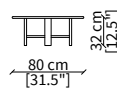

cod. 18251

Tavolino tondo Ø80 cm / Round small table Ø80 cm