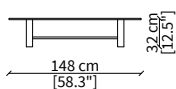

#### cod. 18254

Tavolino 148x55 cm / Small table 148x55 cm

Dimensioni espresse in cm se non diversamente indicato.  
L'Azienda si riserva il diritto di apportare modifiche ai modelli senza preavviso.  
Tolleranza sulle misure indicate di +/- 2%.