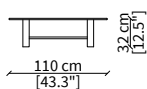

#### cod. 18254

Tavolino 148x55 cm / Small table 148x55 cm

Dimensioni espresse in cm se non diversamente indicato.  
L'Azienda si riserva il diritto di apportare modifiche ai modelli senza preavviso.  
Tolleranza sulle misure indicate di +/- 2%.