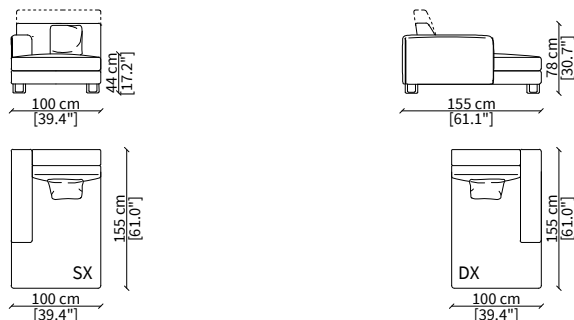

ELEMENTI CHAISE LONGUE CON BRACCIOLO / CHAISE LONGUE WITH ARMREST ELEMENTS

cod. 12134

Elemento 100 cm bracciolo TWIN / Element 100 cm armrest TWIN