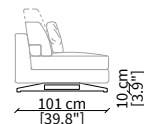

Piedino in metallo disponibile in differenti finiture. (Vedi pag. 19)

Metal foot available in different finishes. (See pag. 19)