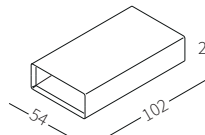

Wooden element available in two sizes to be placed on the Top Flat armrest.

cod. 12131
Vassoio 102x34 cm
Tray 102x34 cm

cod. 12132
Piano 102x54 cm
Top 102x54 cm

cod. 12432
Scatola 102x34xh22 cm
Box 102x34xh22 cm

cod. 12433
Scatola 102x54xh22 cm
Box 102x54xh22 cm

Dimensioni espresse in cm se non diversamente indicato.
L'Azienda si riserva il diritto di apportare modifiche ai modelli senza preavviso.
Tolleranza sulle misure indicate di +/- 2%.