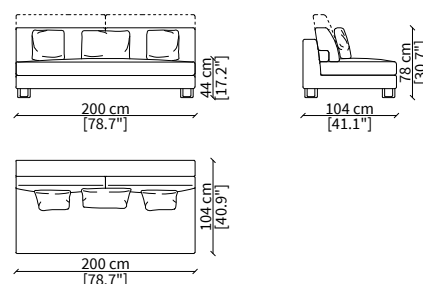

cod. 12108

Elemento 200 cm / Element 200 cm