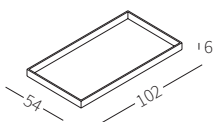

cod. 12132
Piano 102x54 cm
Top 102x54 cm