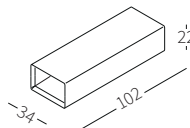

Wooden element available in two sizes to be placed on the Top Flat armrest.

cod. 12131
Vassoio 102x34 cm
Tray 102x34 cm

cod. 12132
Piano 102x54 cm
Top 102x54 cm

cod. 12432
Scatola 102x34xh22 cm
Box 102x34xh22 cm

cod. 12433
Scatola 102x54xh22 cm
Box 102x54xh22 cm

Dimensioni espresse in cm se non diversamente indicato.
L'Azienda si riserva il diritto di apportare modifiche ai modelli senza preavviso.
Tolleranza sulle misure indicate di +/- 2%.