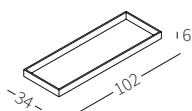

POUF ACCESSORI / POUF ACCESSORIES

Al Davis pouf è possibile coordinare i braccioli Top Flat e Flat per soluzioni arredative inaspettate e innovative.

The pouf Davis could be used with armrests Top Flat and Flat for unexpected and innovative solutions.

TOP WOOD

Top in legno disponibile in due misure per essere appoggiato sul bracciolo Top Flat.

Wooden top available in two sizes to be placed on the Top Flat armrest.

TOP MARBLE

Top in marmo disponibile in due misure per essere appoggiato sul bracciolo Top Flat.

Marble top available in two sizes to be placed on the Top Flat armrest.

cod. 12430
Piano 102x34 cm
Top 102x34 cm

cod. 12431
Piano 102x54 cm
Top 102x54 cm

cod. 12430
Piano 102x34 cm
Top 102x34 cm

cod. 12431
Piano 102x54 cm
Top 102x54 cm

TRAY

Vassoio disponibile in due misure rivestito in cuoio per essere appoggiato sul bracciolo Top Flat.

Tray available in two sizes covered in hide-leather to be placed on the Top Flat armrest.

BOX

Elemento in legno disponibile in due misure per posizionamento su bracciolo Top Flat.

Wooden element available in two sizes to be placed on the Top Flat armrest.

cod. 12131
Vassoio 102x34 cm
Tray 102x34 cm

cod. 12132
Piano 102x54 cm
Top 102x54 cm

cod. 12432
Scatola 102x34xh22 cm
Box 102x34xh22 cm

cod. 12433
Scatola 102x54xh22 cm
Box 102x54xh22 cm

Dimensioni espresse in cm se non diversamente indicato.
L'Azienda si riserva il diritto di apportare modifiche ai modelli senza preavviso.
Tolleranza sulle misure indicate di +/- 2%.

Dimensions in centimeter if not differently indicated.
The Company reserves the right to change the models without any advance notice.
Tolerance on the given sizes +/- 2%.