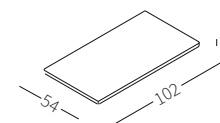

Marble top available in two sizes to be placed on the Top Flat armrest.

cod. 12430
Piano 102x34 cm
Top 102x34 cm

cod. 12431
Piano 102x54 cm
Top 102x54 cm

cod. 12430
Piano 102x34 cm
Top 102x34 cm

cod. 12431
Piano 102x54 cm
Top 102x54 cm

TRAY

Vassoio disponibile in due misure rivestito in cuoio per essere appoggiato sul bracciolo Top Flat.

Tray available in two sizes covered in hide-leather to be placed on the Top Flat armrest.

BOX

Elemento in legno disponibile in due misure per posizionamento su bracciolo Top Flat.