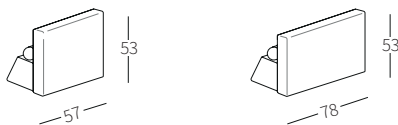

cod. 12181 - cod. 12188

Cuscino a libero posizionamento /
Freestanding backrest with cushion

**SCHIENALE LIBERO POSIZIONAMENTO
FREE-STANDING BACKREST**

Lo schienale libero posizionamento, disponibile in due misure, può essere utilizzato in svariate situazioni per innovative soluzioni arredative.

The free-standing backrest, available in two sizes, could be used in different situations for innovative furnishing solutions.