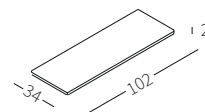

Marble top available in two sizes to be placed on the Top Flat armrest.

cod. 12430
Piano 102x34 cm
Top 102x34 cm

cod. 12431
Piano 102x54 cm
Top 102x54 cm

cod. 12430
Piano 102x34 cm
Top 102x34 cm

cod. 12431
Piano 102x54 cm
Top 102x54 cm

TRAY

Vassoio disponibile in due misure rivestito in cuoio per essere appoggiato sul bracciolo Top Flat.

Tray available in two sizes covered in hide-leather to be placed on the Top Flat armrest.

BOX

Elemento in legno disponibile in due misure per posizionamento su bracciolo Top Flat.