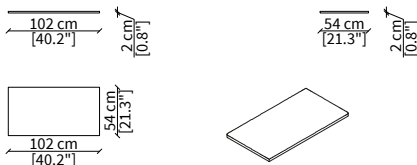

cod. 12431

Piano 102x54 cm / Top 102x54 cm