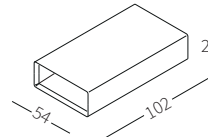

Wooden element available in two sizes to be placed on the Top Flat armrest.

cod. 12131
Vassoio 102x34 cm
Tray 102x34 cm

cod. 12132
Piano 102x54 cm
Top 102x54 cm

cod. 12432
Scatola 102x34xh22 cm
Box 102x34xh22 cm

cod. 12433
Scatola 102x54xh22 cm
Box 102x54xh22 cm

Dimensioni espresse in cm se non diversamente indicato.
L'Azienda si riserva il diritto di apportare modifiche ai modelli senza preavviso.
Tolleranza sulle misure indicate di +/- 2%.