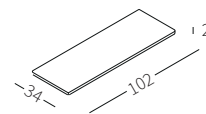

TOP WOOD

Top in legno disponibile in due misure per essere appoggiato sul bracciolo Top Flat.

Wooden top available in two sizes to be placed on the Top Flat armrest.

TOP MARBLE

Top in marmo disponibile in due misure per essere appoggiato sul bracciolo Top Flat.

Marble top available in two sizes to be placed on the Top Flat armrest.

cod. 12430
Piano 102x34 cm
Top 102x34 cm

cod. 12431
Piano 102x54 cm
Top 102x54 cm

cod. 12430
Piano 102x34 cm
Top 102x34 cm

cod. 12431
Piano 102x54 cm
Top 102x54 cm

TRAY

Vassoio disponibile in due misure rivestito in cuoio per essere appoggiato sul bracciolo Top Flat.

Tray available in two sizes covered in hide-leather to be placed on the Top Flat armrest.

BOX

Elemento in legno disponibile in due misure per posizionamento su bracciolo Top Flat.