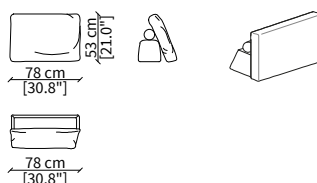

Cuscino a libero posizionamento 57x53 cm
Freestanding backrest with cushion 57x53 cm

cod. 7442

Cuscino a libero posizionamento 78x53 cm
Freestanding backrest with cushion 78x53 cm

Dimensioni espresse in cm se non diversamente indicato.
L'Azienda si riserva il diritto di apportare modifiche ai modelli senza preavviso.
Tolleranza sulle misure indicate di +/- 2%.