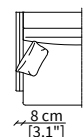

Bracciolo **TWIN 23 cm** / Armrest **TWIN 23 cm**

cod. 12545

Bracciolo **STYLE 18 cm** / Armrest **STYLE 18 cm**

cod. 12547

Bracciolo **SLIM 8 cm** / Armrest **SLIM 8 cm**

cod. 12546

Bracciolo **WAVE 26 cm** / Armrest **WAVE 26 cm**

Dimensioni espresse in cm se non diversamente indicato.
L'Azienda si riserva il diritto di apportare modifiche ai modelli senza preavviso.
Tolleranza sulle misure indicate di +/- 2%.

Dimensions in centimeter if not differently indicated.
The Company reserves the right to change the models without any advance notice.
Tolerance on the given sizes +/- 2%.