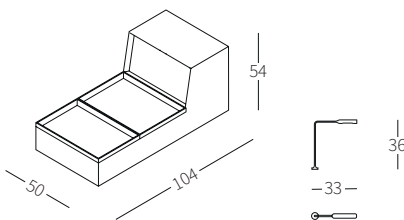

DAVIS CABINET - DAVIS LAMP

Elemento Cabinet in legno disponibile in varie finiture.

Cabinet element in wood available in different finishes.