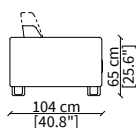

Bracciolo **TWIN 23 cm** / Armrest **TWIN 23 cm**

cod. 12545

Bracciolo **STYLE 18 cm** / Armrest **STYLE 18 cm**

cod. 12547

Bracciolo **SLIM 8 cm** / Armrest **SLIM 8 cm**

cod. 12546

Bracciolo **WAVE 26 cm** / Armrest **WAVE 26 cm**

cod. 12100

Bracciolo **IN 22 cm** / Armrest **IN 22 cm**

cod. 12101

Bracciolo **OUT 18 cm** / Armrest **OUT 18 cm**

cod. 12124

Bracciolo **FREE 12/25 cm** / Armrest **FREE 12/25 cm**

cod. 12139

Bracciolo **CLASS 19 cm** / Armrest **CLASS 19 cm**

Dimensioni espresse in cm se non diversamente indicato.
L'Azienda si riserva il diritto di apportare modifiche ai modelli senza preavviso.
Tolleranza sulle misure indicate di +/- 2%.

Dimensions in centimeter if not differently indicated.
The Company reserves the right to change the models without any advance notice.
Tolerance on the given sizes +/- 2%.