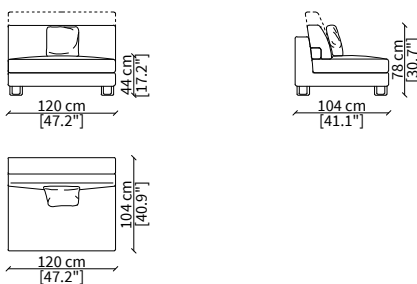

cod. 12104

Elemento 120 cm / Element 120 cm