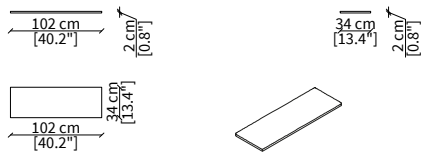

PIANI / TOPS

cod. 12430

Piano 102x34 cm / Top 102x34 cm