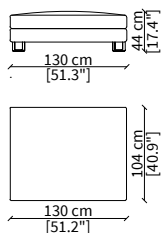

cod. 12518

Elemento 130x104 cm / Element 130x104 cm