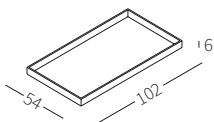

TRAY

Vassoio disponibile in due misure rivestito in cuoio per essere appoggiato sul bracciolo Top Flat.

Tray available in two sizes covered in hide-leather to be placed on the Top Flat armrest.

BOX

Elemento in legno disponibile in due misure per posizionamento su bracciolo Top Flat.

Wooden element available in two sizes to be placed on the Top Flat armrest.

cod. 12131
Vassoio 102x34 cm
Tray 102x34 cm

cod. 12132
Piano 102x54 cm
Top 102x54 cm

cod. 12432
Scatola 102x34xh22 cm
Box 102x34xh22 cm

cod. 12433
Scatola 102x54xh22 cm
Box 102x54xh22 cm

Dimensioni espresse in cm se non diversamente indicato.
L'Azienda si riserva il diritto di apportare modifiche ai modelli senza preavviso.
Tolleranza sulle misure indicate di +/- 2%.