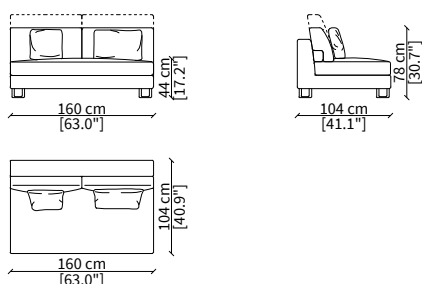

cod. 12106

Elemento 160 cm / Element 160 cm