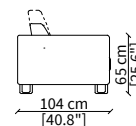

cod. 12101

Bracciolo **OUT 18 cm** / Armrest **OUT 18 cm**