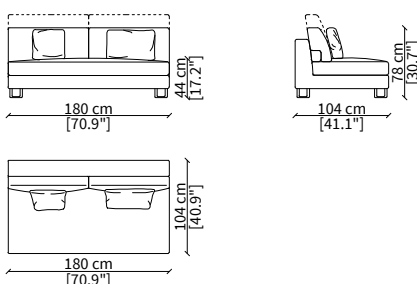

cod. 12107

Elemento 180 cm / Element 180 cm