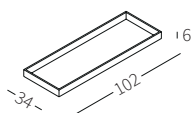

TOP FLAT ACCESSORI / TOP FLAT ACCESSORIES

Il bracciolo Top Flat permette il posizionamento di una serie di accessori per realizzare composizioni multifunzionali e soddisfare le diverse esigenze di ogni stanza.

The armrest Top Flat allows the fitting of a series of accessories to create multifunctional compositions and meet the different needs of every environment.

TOP WOOD

Top in legno disponibile in due misure per essere appoggiato sul bracciolo Top Flat.

Wooden top available in two sizes to be placed on the Top Flat armrest.

TOP MARBLE

Top in marmo disponibile in due misure per essere appoggiato sul bracciolo Top Flat.

Marble top available in two sizes to be placed on the Top Flat armrest.

cod. 12430
Piano 102x34 cm
Top 102x34 cm

cod. 12431
Piano 102x54 cm
Top 102x54 cm

cod. 12430
Piano 102x34 cm
Top 102x34 cm

cod. 12431
Piano 102x54 cm
Top 102x54 cm

TRAY

Vassoio disponibile in due misure rivestito in cuoio per essere appoggiato sul bracciolo Top Flat.

Tray available in two sizes covered in hide-leather to be placed on the Top Flat armrest.

BOX

Elemento in legno disponibile in due misure per posizionamento su bracciolo Top Flat.

Wooden element available in two sizes to be placed on the Top Flat armrest.

cod. 12131
Vassoio 102x34 cm
Tray 102x34 cm

cod. 12132
Piano 102x54 cm
Top 102x54 cm

cod. 12432
Scatola 102x34xh22 cm
Box 102x34xh22 cm

cod. 12433
Scatola 102x54xh22 cm
Box 102x54xh22 cm

Dimensioni espresse in cm se non diversamente indicato.
L'Azienda si riserva il diritto di apportare modifiche ai modelli senza preavviso.
Tolleranza sulle misure indicate di +/- 2%.

Dimensions in centimeter if not differently indicated.
The Company reserves the right to change the models without any advance notice.
Tolerance on the given sizes +/- 2%.