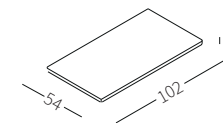

Marble top available in two sizes to be placed on the Top Flat armrest.

cod. 12430
Piano 102x34 cm
Top 102x34 cm

cod. 12431
Piano 102x54 cm
Top 102x54 cm

cod. 12430
Piano 102x34 cm
Top 102x34 cm

cod. 12431
Piano 102x54 cm
Top 102x54 cm

TRAY

Vassoio disponibile in due misure rivestito in cuoio per essere appoggiato sul bracciolo Top Flat.

Tray available in two sizes covered in hide-leather to be placed on the Top Flat armrest.

BOX

Elemento in legno disponibile in due misure per posizionamento su bracciolo Top Flat.