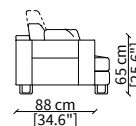

Bracciolo **TWIN 23 cm** / Armrest **TWIN 23 cm**

cod. 12545

Bracciolo **STYLE 18 cm** / Armrest **STYLE 18 cm**

cod. 12547

Bracciolo **SLIM 8 cm** / Armrest **SLIM 8 cm**

cod. 12546

Bracciolo **WAVE 26 cm** / Armrest **WAVE 26 cm**

Dimensioni espresse in cm se non diversamente indicato.
L'Azienda si riserva il diritto di apportare modifiche ai modelli senza preavviso.
Tolleranza sulle misure indicate di +/- 2%.

Dimensions in centimeter if not differently indicated.
The Company reserves the right to change the models without any advance notice.
Tolerance on the given sizes +/- 2%.