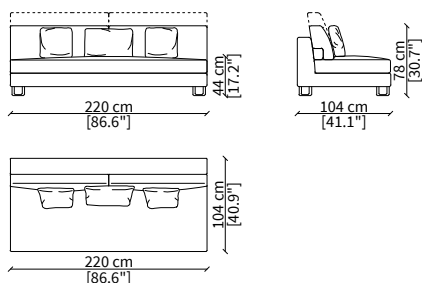

cod. 12109

Elemento 220 cm / Element 220 cm