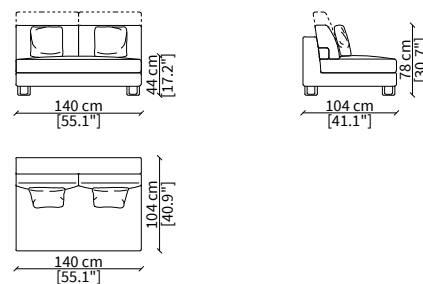

cod. 12105

Elemento 140 cm / Element 140 cm