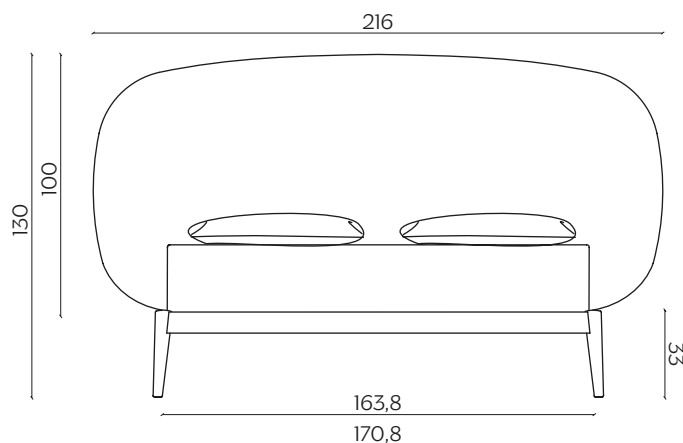

SHIKO MAGNUM

by e-ggs

Lo Shiko è un rito dei lottatori di Sumo che consiste nell'alzare la gamba e poi sbatterla a terra con energia per mandare via gli spiriti cattivi. Come quel rito, abbiamo disegnato un letto che evoca solidità e sicurezza, che trova nella morbidezza della testiera la sua forza.

DIMENSIONI | DIMENSIONS

lunghezza | width: 216 cm

larghezza | depth: 220 cm

altezza | height: 130 cm

lunghezza | width: 236 cm

larghezza | depth: 220 cm

altezza | height: 130 cm

AMBIENTE | ENVIRONMENT