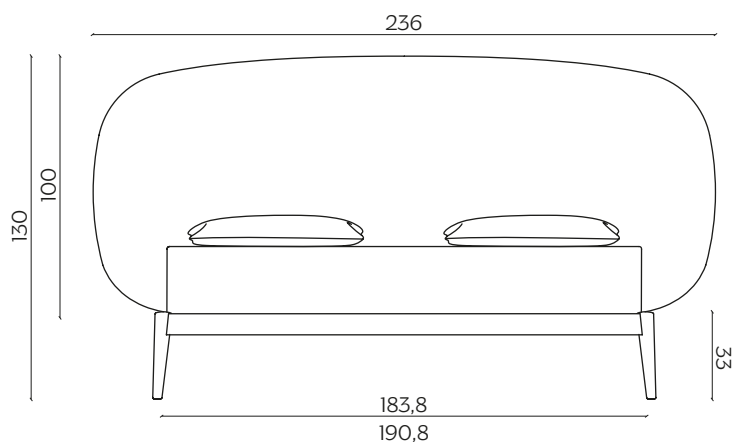

DIMENSIONI | DIMENSIONS

lunghezza | width: 216 cm

larghezza | depth: 220 cm

altezza | height: 130 cm

lunghezza | width: 236 cm

larghezza | depth: 220 cm

altezza | height: 130 cm

AMBIENTE | ENVIRONMENT