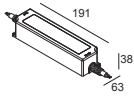

10

**21012 0145** LED POWER SUPPLY 24V-DC / 90W IP67 DIM5

15

**STIEVIE 75 N**

270 73 075 N

**21012 0155**

LED POWER SUPPLY 24V-DC / 120W IP67 DIM5

21