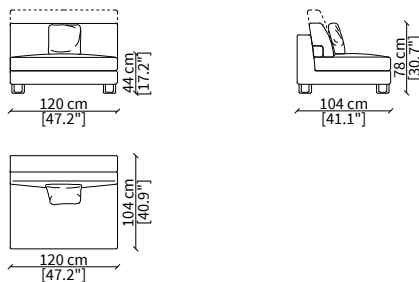

cod. 12104

Elemento 120 cm / Element 120 cm