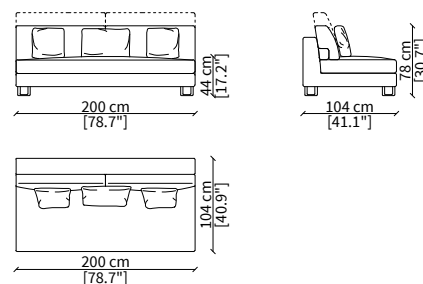

cod. 12108

Elemento 200 cm / Element 200 cm