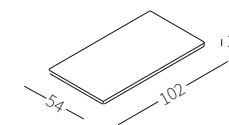

Marble top available in two sizes to be placed on the Top Flat armrest.

cod. 12430
Piano 102x34 cm
Top 102x34 cm

cod. 12431
Piano 102x54 cm
Top 102x54 cm

cod. 12430
Piano 102x34 cm
Top 102x34 cm

cod. 12431
Piano 102x54 cm
Top 102x54 cm

TRAY

Vassoio disponibile in due misure rivestito in cuoio per essere appoggiato sul bracciolo Top Flat.

Tray available in two sizes covered in hide-leather to be placed on the Top Flat armrest.

BOX

Elemento in legno disponibile in due misure per posizionamento su bracciolo Top Flat.