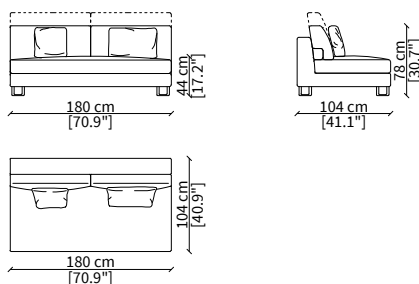

cod. 12107

Elemento 180 cm / Element 180 cm