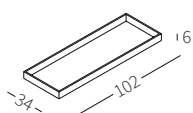

TOP FLAT ACCESSORI / TOP FLAT ACCESSORIES

Il bracciolo Top Flat permette il posizionamento di una serie di accessori per realizzare composizioni multifunzionali e soddisfare le diverse esigenze di ogni stanza.

The armrest Top Flat allows the fitting of a series of accessories to create multifunctional compositions and meet the different needs of every environment.

TOP WOOD

Top in legno disponibile in due misure per essere appoggiato sul bracciolo Top Flat.

Wooden top available in two sizes to be placed on the Top Flat armrest.

TOP MARBLE

Top in marmo disponibile in due misure per essere appoggiato sul bracciolo Top Flat.

Marble top available in two sizes to be placed on the Top Flat armrest.

cod. 12430
Piano 102x34 cm
Top 102x34 cm

cod. 12431
Piano 102x54 cm
Top 102x54 cm

cod. 12430
Piano 102x34 cm
Top 102x34 cm

cod. 12431
Piano 102x54 cm
Top 102x54 cm

TRAY

Vassoio disponibile in due misure rivestito in cuoio per essere appoggiato sul bracciolo Top Flat.

Tray available in two sizes covered in hide-leather to be placed on the Top Flat armrest.

BOX

Elemento in legno disponibile in due misure per posizionamento su bracciolo Top Flat.

Wooden element available in two sizes to be placed on the Top Flat armrest.

cod. 12131
Vassoio 102x34 cm
Tray 102x34 cm

cod. 12132
Piano 102x54 cm
Top 102x54 cm

cod. 12432
Scatola 102x34xh22 cm
Box 102x34xh22 cm

cod. 12433
Scatola 102x54xh22 cm
Box 102x54xh22 cm

Dimensioni espresse in cm se non diversamente indicato.
L'Azienda si riserva il diritto di apportare modifiche ai modelli senza preavviso.
Tolleranza sulle misure indicate di +/- 2%.

Dimensions in centimeter if not differently indicated.
The Company reserves the right to change the models without any advance notice.
Tolerance on the given sizes +/- 2%.