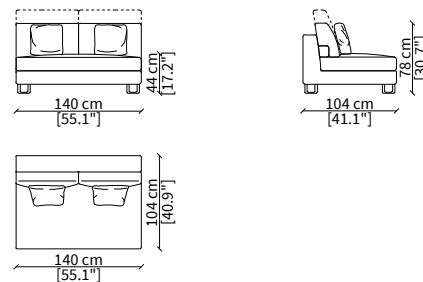

cod. 12105

Elemento 140 cm / Element 140 cm