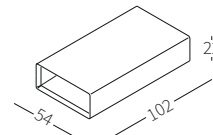

Wooden element available in two sizes to be placed on the Top Flat armrest.

cod. 12131
Vassoio 102x34 cm
Tray 102x34 cm

cod. 12132
Piano 102x54 cm
Top 102x54 cm

cod. 12432
Scatola 102x34xh22 cm
Box 102x34xh22 cm

cod. 12433
Scatola 102x54xh22 cm
Box 102x54xh22 cm

Dimensioni espresse in cm se non diversamente indicato.
L'Azienda si riserva il diritto di apportare modifiche ai modelli senza preavviso.
Tolleranza sulle misure indicate di +/- 2%.