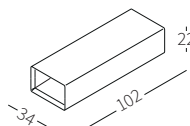

Wooden element available in two sizes to be placed on the Top Flat armrest.

cod. 12131
Vassoio 102x34 cm
Tray 102x34 cm

cod. 12132
Piano 102x54 cm
Top 102x54 cm

cod. 12432
Scatola 102x34xh22 cm
Box 102x34xh22 cm

cod. 12433
Scatola 102x54xh22 cm
Box 102x54xh22 cm

Dimensioni espresse in cm se non diversamente indicato.
L'Azienda si riserva il diritto di apportare modifiche ai modelli senza preavviso.
Tolleranza sulle misure indicate di +/- 2%.