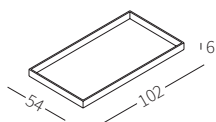

TRAY

Vassoio disponibile in due misure rivestito in cuoio per essere appoggiato sul bracciolo Top Flat.

Tray available in two sizes covered in hide-leather to be placed on the Top Flat armrest.

BOX

Elemento in legno disponibile in due misure per posizionamento su bracciolo Top Flat.

Wooden element available in two sizes to be placed on the Top Flat armrest.

cod. 12131
Vassoio 102x34 cm
Tray 102x34 cm

cod. 12132
Piano 102x54 cm
Top 102x54 cm

cod. 12432
Scatola 102x34xh22 cm
Box 102x34xh22 cm

cod. 12433
Scatola 102x54xh22 cm
Box 102x54xh22 cm

Dimensioni espresse in cm se non diversamente indicato.
L'Azienda si riserva il diritto di apportare modifiche ai modelli senza preavviso.
Tolleranza sulle misure indicate di +/- 2%.