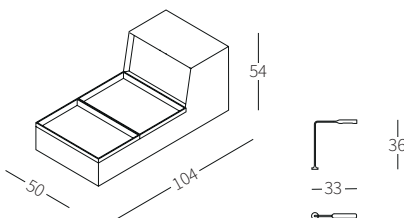

DAVIS CABINET - DAVIS LAMP

Elemento Cabinet in legno disponibile in varie finiture.

Cabinet element in wood available in different finishes.