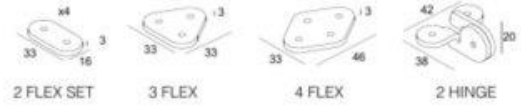

JUNCTION

FIXATION

INTERIOR CEILING

CONNECTION

FINISH YOUR SPECIFICATION

REQUIREMENT / OPTION / ACCESSORY

			REQUIREMENT / OPTION / ACCESSORY					
			MIKALINE			MIKALINE-OH! MDL		
			L148	L198	L298	L148	L198	L298
LED POWER SUPPLY 48V-DC MORE INFO AND ALL POWER SUPPLIES ON FOLD-OUT RIGHT								
NON DIM - 48V-DC - 240W	300 89 46 240	114 x 63 x 125	R*	R*	R*	R*	R*	R*
1-10V DIM - 48V-DC - 90W	21032 0331	171 x 63 x 38	R*	R*	R*			
DALI DIM - 48V-DC - 90W	21032 0345	171 x 63 x 38	R*	R*	R*			
or POWERBOX								
or POWERBOX 100W	NON DIM	30610 0170 B	R	R	R	R	R	R
or POWER ADAPTER 60W	NON DIM	30610 0190 B	R	R	R	R	R	R
MODULATOR MORE INFO TECHNICAL CHAPTER								
MODULATOR DALI 1-10V DIM	300 90 011	93 x 78 x 56				R*	R*	R*
or MODULATOR WIRELESS	300 90 012	93 x 78 x 56				R*	R*	R*
JUNCTION								
2 FLEX SET	30610 0010 C	4 PCS.	O	O	O	O	O	O
3 FLEX	30610 0020 C	1 PC.	O	O	O	O	O	O
4 FLEX	30610 0030 C	1 PC.	O	O	O	O	O	O
2 HINGE	30610 0040 C	1 PC.	O	O	O	O	O	O
FIXATION								
SIDE SET	30610 0050 C	2 PCS.	R	R	R	R	R	R
or SPACER FLEX SET	30610 0060 B	2 PCS.	R	R	R	R	R	R
or H / V FLEX	30610 0070 C	1 PC.	R	R	R	R	R	R
or SPACER SET	30610 0090 B	2 PCS.	R	R	R	R	R	R
or SPACER 90° 2 SET	30610 0180 B	2 PCS.	R	R	R	R	R	R
or SUSPENSION	30610 0080 B	1 PC.	R	R	R	R	R	R
CONNECTION								
CONNECTION CLIP	30610 0140 B	Ø51 x 40	R**	R**	R**	R**	R**	R**
or CONNECTION CEILING BASE 1	30610 0160 B		R**	R**	R**	R**	R**	R**
or CONNECTION CEILING BASE 3	30610 0150 B		R**	R**	R**	R**	R**	R**
PLUG-IN 48V CABLE 1.1CM	30610 0100	max. 120W (3A)	R	R	R	R	R	R
or PLUG-IN 48V CABLE 1.5M	30610 0110	max. 120W (3A)	R	R	R	R	R	R
or PLUG-IN 48V CABLE 3M	30610 0120	max. 120W (3A)	R	R	R	R	R	R

* REMOTE INSTALLATION
** REQUIRED IN COMBINATION WITH POWER SUPPLY

B