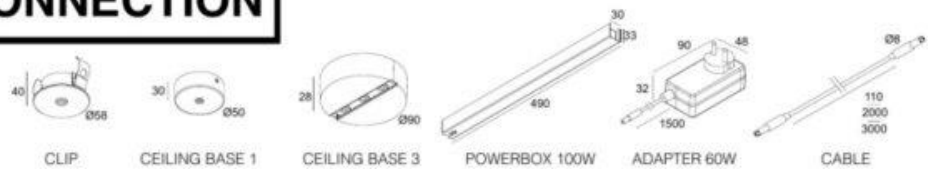

◊ B ● / GC ●
INCL.1 x PLUG-IN 48V CABLE 11cm

JUNCTION

FIXATION

INTERIOR CEILING

CONNECTION

FINISH YOUR SPECIFICATION

REQUIREMENT / OPTION / ACCESSORY

			REQUIREMENT / OPTION / ACCESSORY					
			MIKALINE			MIKALINE-OH! MDL		
			L148	L198	L298	L148	L198	L298
LED POWER SUPPLY 48V-DC MORE INFO AND ALL POWER SUPPLIES ON FOLD-OUT RIGHT								
NON DIM - 48V-DC - 240W	300 89 46 240	114 x 63 x 125	R*	R*	R*	R*	R*	R*
1-10V DIM - 48V-DC - 90W	21032 0331	171 x 63 x 38	R*	R*	R*			
DALI DIM - 48V-DC - 90W	21032 0345	171 x 63 x 38	R*	R*	R*			
or POWERBOX								
or POWERBOX 100W	NON DIM	30610 0170 B	R	R	R	R	R	R
or POWER ADAPTER 60W	NON DIM	30610 0190 B	R	R	R	R	R	R
MODULATOR MORE INFO TECHNICAL CHAPTER								
MODULATOR DALI 1-10V DIM	300 90 011	93 x 78 x 56				R*	R*	R*
or MODULATOR WIRELESS	300 90 012	93 x 78 x 56				R*	R*	R*
JUNCTION								
2 FLEX SET	30610 0010 C	4 PCS.	O	O	O	O	O	O
3 FLEX	30610 0020 C	1 PC.	O	O	O	O	O	O
4 FLEX	30610 0030 C	1 PC.	O	O	O	O	O	O
2 HINGE	30610 0040 C	1 PC.	O	O	O	O	O	O
FIXATION								
SIDE SET	30610 0050 C	2 PCS.	R	R	R	R	R	R
or SPACER FLEX SET	30610 0060 B	2 PCS.	R	R	R	R	R	R
or H / V FLEX	30610 0070 C	1 PC.	R	R	R	R	R	R
or SPACER SET	30610 0090 B	2 PCS.	R	R	R	R	R	R
or SPACER 90° 2 SET	30610 0180 B	2 PCS.	R	R	R	R	R	R
or SUSPENSION	30610 0080 B	1 PC.	R	R	R	R	R	R
CONNECTION								
CONNECTION CLIP	30610 0140 B	Ø51 x 40	R**	R**	R**	R**	R**	R**
or CONNECTION CEILING BASE 1	30610 0160 B		R**	R**	R**	R**	R**	R**
or CONNECTION CEILING BASE 3	30610 0150 B		R**	R**	R**	R**	R**	R**
PLUG-IN 48V CABLE 1.1CM	30610 0100	max. 120W (3A)	R	R	R	R	R	R
or PLUG-IN 48V CABLE 1.5M	30610 0110	max. 120W (3A)	R	R	R	R	R	R
or PLUG-IN 48V CABLE 3M	30610 0120	max. 120W (3A)	R	R	R	R	R	R