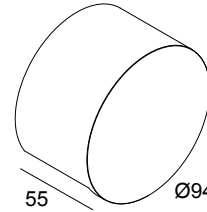

## STIP W R 830 A

223 54 83 A

AVAILABLE IN  
**ALU GREY** 223 54 83 A  
**DARK GREY** 223 54 83 N

 [View on website](#)

### General info

<b>LOCATION</b>	outdoor
<b>INSTALLATION</b>	Wall Surface mounted
<b>INGRESS PROTECTION</b>	IP55
<b>WEIGHT (KG)</b>	0.6
<b>ADJUSTABILITY</b>	non adjustable
<b>INFORMATION</b>	INCL.GLASS INCL.LED POWER SUPPLY 350mA-DC

### Lightsource info

Lightsource Name	LED
Lightsource	LED array 3,9W / CRI>90 (R9: 55) / 3000K / 385lm
TM-30 Values	Rf: 92 / Rg: 98
SDCM	SDCM2
Riskgroup	RG2 (threshold 0,6m)
LM80	L90B10 > 41000
LED Technics (light source)	385lm // 3,9W // 98lm/W
LED Technics (luminaire)	265lm // 4W // 59lm/W