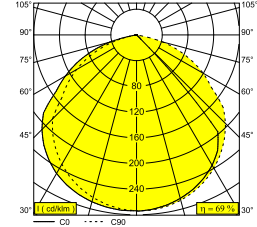

## STIP W R 830 A

223 54 83 A

AVAILABLE IN  
**ALU GREY** 223 54 83 A  
**DARK GREY** 223 54 83 N

 [View on website](#)

### Lightsource info

Lightsource Name	LED
Lightsource	LED array 3,9W / CRI>90 (R9: 55) / 3000K / 385lm
TM-30 Values	Rf: 92 / Rg: 98
SDCM	SDCM2
Riskgroup	RG2 (threshold 0,6m)
LM80	L90B10 > 41000
LED Technics (light source)	385lm // 3,9W // 98lm/W
LED Technics (luminaire)	265lm // 4W // 59lm/W