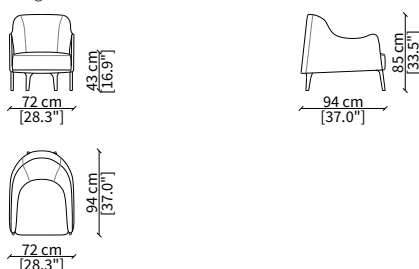

Sedia / Chair

POLTRONCINA / SMALL ARMCHAIR

cod. 11503

Poltroncina / Small Armchair

POLTRONE / ARMCHAIRS

cod. 11504

Poltrona / Armchair

cod. 11508

Bergere

Dimensioni espresse in cm se non diversamente indicato.
L'Azienda si riserva il diritto di apportare modifiche ai modelli senza preavviso.
Tolleranza sulle misure indicate di +/- 2%.

Dimensions in centimeter if not differently indicated.
The Company reserves the right to change the models without any advance notice.
Tolerance on the given sizes +/- 2%.