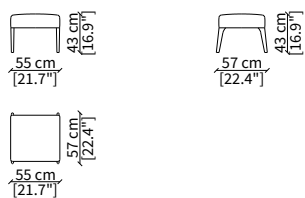

Bergere

Dimensioni espresse in cm se non diversamente indicato.
L'Azienda si riserva il diritto di apportare modifiche ai modelli senza preavviso.
Tolleranza sulle misure indicate di +/- 2%.

Dimensions in centimeter if not differently indicated.
The Company reserves the right to change the models without any advance notice.
Tolerance on the given sizes +/- 2%.

CUSCINI / CUSHIONS

cod. B01

Cuscino Ø47 cm con profilo e bottone
Cushion Ø47 cm with piping and button

cod. B02

Cuscino 65x30 cm con profilo e bottone
Cushion 65x30 cm with piping and button

cod. JR

Cuscino Ø47 cm con profilo
Cushion Ø47 cm with piping