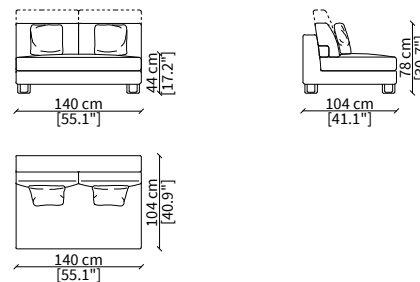

cod. 12105

Elemento 140 cm / Element 140 cm