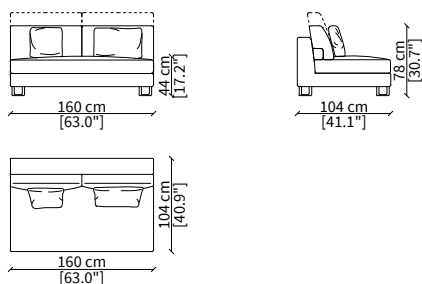

cod. 12106

Elemento 160 cm / Element 160 cm