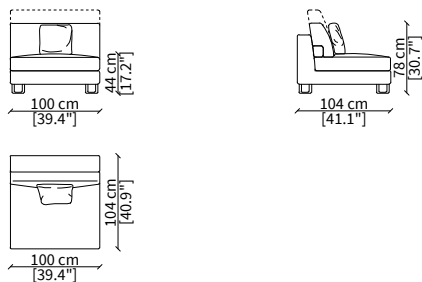

DAVIS SYSTEM
Design Gianfranco Frigerio

ELEMENTI CENTRALI / CENTRAL ELEMENTS

cod. 12103

Elemento 100 cm / Element 100 cm