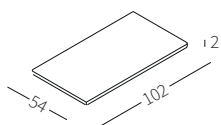

TOP WOOD

Top in legno disponibile in due misure per essere appoggiato sul bracciolo Top Flat.

Wooden top available in two sizes to be placed on the Top Flat armrest.

cod. 12430
Piano 102x34 cm
Top 102x34 cm

cod. 12431
Piano 102x54 cm
Top 102x54 cm

TOP MARBLE

Top in marmo disponibile in due misure per essere appoggiato sul bracciolo Top Flat.

Marble top available in two sizes to be placed on the Top Flat armrest.