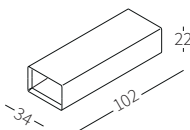

cod. 12430
Piano 102x34 cm
Top 102x34 cm

cod. 12431
Piano 102x54 cm
Top 102x54 cm

TRAY

Vassoio disponibile in due misure rivestito in cuoio per essere appoggiato sul bracciolo Top Flat.

Tray available in two sizes covered in hide-leather to be placed on the Top Flat armrest.

cod. 12131
Vassoio 102x34 cm
Tray 102x34 cm

cod. 12132
Piano 102x54 cm
Top 102x54 cm

BOX

Elemento in legno disponibile in due misure per posizionamento su bracciolo Top Flat.

Wooden element available in two sizes to be placed on the Top Flat armrest.

cod. 12432
Scatola 102x34xh22 cm
Box 102x34xh22 cm

cod. 12433
Scatola 102x54xh22 cm
Box 102x54xh22 cm

POUF ACCESSORI / POUF ACCESSORIES

Al Davis pouf è possibile coordinare i braccioli Top Flat e Flat per soluzioni arredative inaspettate e innovative.