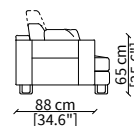

Bracciolo **TWIN 23 cm** / Armrest **TWIN 23 cm**

cod. 12545

Bracciolo **STYLE 18 cm** / Armrest **STYLE 18 cm**

cod. 12547

Bracciolo **SLIM 8 cm** / Armrest **SLIM 8 cm**

cod. 12546

Bracciolo **WAVE 26 cm** / Armrest **WAVE 26 cm**

Dimensioni espresse in cm se non diversamente indicato.
L'Azienda si riserva il diritto di apportare modifiche ai modelli senza preavviso.
Tolleranza sulle misure indicate di +/- 2%.

Dimensions in centimeter if not differently indicated.
The Company reserves the right to change the models without any advance notice.
Tolerance on the given sizes +/- 2%.