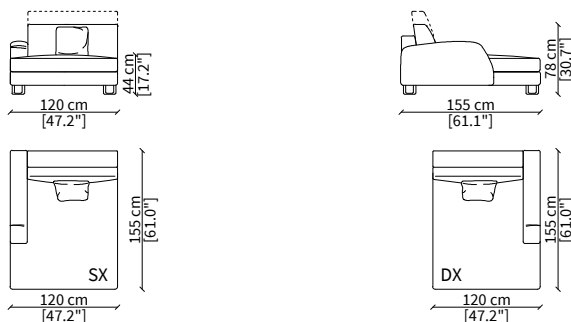

cod. 12143

Elemento 120 cm bracciolo CLASS / Element 120 cm armrest CLASS

Dimensioni espresse in cm se non diversamente indicato.
L'Azienda si riserva il diritto di apportare modifiche ai modelli senza preavviso.
Tolleranza sulle misure indicate di +/- 2%.