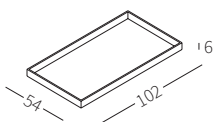

cod. 12431
Piano 102x54 cm
Top 102x54 cm

TOP MARBLE

Top in marmo disponibile in due misure per essere appoggiato sul bracciolo Top Flat.

Marble top available in two sizes to be placed on the Top Flat armrest.

cod. 12430
Piano 102x34 cm
Top 102x34 cm

cod. 12431
Piano 102x54 cm
Top 102x54 cm

TRAY

Vassoio disponibile in due misure rivestito in cuoio per essere appoggiato sul bracciolo Top Flat.

Tray available in two sizes covered in hide-leather to be placed on the Top Flat armrest.

cod. 12131
Vassoio 102x34 cm
Tray 102x34 cm

cod. 12132
Piano 102x54 cm
Top 102x54 cm

BOX

Elemento in legno disponibile in due misure per posizionamento su bracciolo Top Flat.

Wooden element available in two sizes to be placed on the Top Flat armrest.