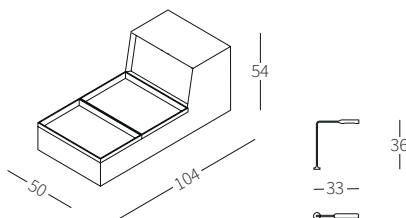

DAVIS CABINET - DAVIS LAMP

Elemento Cabinet in legno disponibile in varie finiture.

Cabinet element in wood available in different finishes.