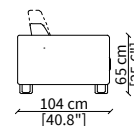

cod. 12101

Bracciolo **OUT 18 cm** / Armrest **OUT 18 cm**