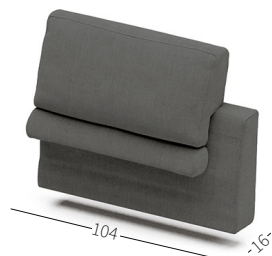

**SCHIENALE BACK
BACKREST CUSHION**

Lo schienale Back della collezione Davis è un elemento modulare innovativo che permette di risolvere situazioni angolari utilizzando al meglio lo spazio e garantendo l'imbattibile comfort della collezione.