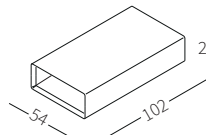

cod. 12131
Vassoio 102x34 cm
Tray 102x34 cm

cod. 12132
Piano 102x54 cm
Top 102x54 cm

cod. 12432
Scatola 102x34xh22 cm
Box 102x34xh22 cm

cod. 12433
Scatola 102x54xh22 cm
Box 102x54xh22 cm

Dimensioni espresse in cm se non diversamente indicato.
L'Azienda si riserva il diritto di apportare modifiche ai modelli senza preavviso.
Tolleranza sulle misure indicate di +/- 2%.