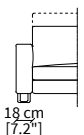

cod. 12101

Bracciolo **OUT 18 cm** / Armrest **OUT 18 cm**