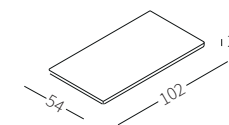

cod. 12431
Piano 102x54 cm
Top 102x54 cm

TOP MARBLE

Top in marmo disponibile in due misure per essere appoggiato sul bracciolo Top Flat.

Marble top available in two sizes to be placed on the Top Flat armrest.

cod. 12430
Piano 102x34 cm
Top 102x34 cm

cod. 12431
Piano 102x54 cm
Top 102x54 cm

TRAY

Vassoio disponibile in due misure rivestito in cuoio per essere appoggiato sul bracciolo Top Flat.

Tray available in two sizes covered in hide-leather to be placed on the Top Flat armrest.