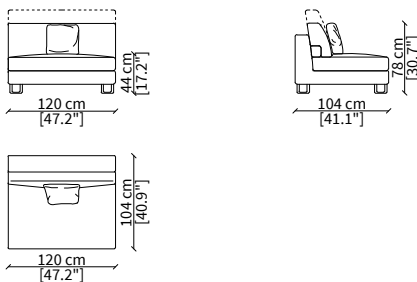

cod. 12104

Elemento 120 cm / Element 120 cm