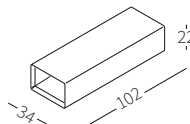

cod. 12431
Piano 102x54 cm
Top 102x54 cm

cod. 12430
Piano 102x34 cm
Top 102x34 cm

cod. 12431
Piano 102x54 cm
Top 102x54 cm

TRAY

Vassoio disponibile in due misure rivestito in cuoio per essere appoggiato sul bracciolo Top Flat.

Tray available in two sizes covered in hide-leather to be placed on the Top Flat armrest.

BOX

Elemento in legno disponibile in due misure per posizionamento su bracciolo Top Flat.

Wooden element available in two sizes to be placed on the Top Flat armrest.

cod. 12131
Vassoio 102x34 cm
Tray 102x34 cm

cod. 12132
Piano 102x54 cm
Top 102x54 cm

cod. 12432
Scatola 102x34xh22 cm
Box 102x34xh22 cm

cod. 12433
Scatola 102x54xh22 cm
Box 102x54xh22 cm

Dimensioni espresse in cm se non diversamente indicato.
L'Azienda si riserva il diritto di apportare modifiche ai modelli senza preavviso.
Tolleranza sulle misure indicate di +/- 2%.