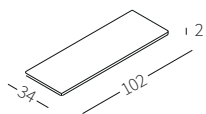

cod. 12432
Scatola 102x34xh22 cm
Box 102x34xh22 cm

cod. 12433
Scatola 102x54xh22 cm
Box 102x54xh22 cm

POUF ACCESSORI / POUF ACCESSORIES

Al Davis pouf è possibile coordinare i braccioli Top Flat e Flat per soluzioni arredative inaspettate e innovative.

The pouf Davis could be used with armrests Top Flat and Flat for unexpected and innovative solutions.

TOP WOOD

Top in legno disponibile in due misure per essere appoggiato sul bracciolo Top Flat.

Wooden top available in two sizes to be placed on the Top Flat armrest.

TOP MARBLE

Top in marmo disponibile in due misure per essere appoggiato sul bracciolo Top Flat.

Marble top available in two sizes to be placed on the Top Flat armrest.

cod. 12430
Piano 102x34 cm
Top 102x34 cm