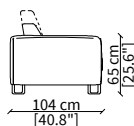

cod. 12133

Bracciolo **TWIN 23 cm** / Armrest **TWIN 23 cm**