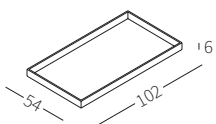

cod. 12431
Piano 102x54 cm
Top 102x54 cm

cod. 12430
Piano 102x34 cm
Top 102x34 cm

cod. 12431
Piano 102x54 cm
Top 102x54 cm

TRAY

Vassoio disponibile in due misure rivestito in cuoio per essere appoggiato sul bracciolo Top Flat.

Tray available in two sizes covered in hide-leather to be placed on the Top Flat armrest.

BOX

Elemento in legno disponibile in due misure per posizionamento su bracciolo Top Flat.

Wooden element available in two sizes to be placed on the Top Flat armrest.

cod. 12131
Vassoio 102x34 cm
Tray 102x34 cm

cod. 12132
Piano 102x54 cm
Top 102x54 cm

cod. 12432
Scatola 102x34xh22 cm
Box 102x34xh22 cm

cod. 12433
Scatola 102x54xh22 cm
Box 102x54xh22 cm

Dimensioni espresse in cm se non diversamente indicato.
L'Azienda si riserva il diritto di apportare modifiche ai modelli senza preavviso.
Tolleranza sulle misure indicate di +/- 2%.