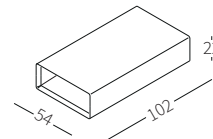

cod. 12430
Piano 102x34 cm
Top 102x34 cm

cod. 12431
Piano 102x54 cm
Top 102x54 cm

TRAY

Vassoio disponibile in due misure rivestito in cuoio per essere appoggiato sul bracciolo Top Flat.

Tray available in two sizes covered in hide-leather to be placed on the Top Flat armrest.

cod. 12131
Vassoio 102x34 cm
Tray 102x34 cm

cod. 12132
Piano 102x54 cm
Top 102x54 cm

BOX

Elemento in legno disponibile in due misure per posizionamento su bracciolo Top Flat.

Wooden element available in two sizes to be placed on the Top Flat armrest.

cod. 12432
Scatola 102x34xh22 cm
Box 102x34xh22 cm

cod. 12433
Scatola 102x54xh22 cm
Box 102x54xh22 cm

POUF ACCESSORI / POUF ACCESSORIES

Al Davis pouf è possibile coordinare i braccioli Top Flat e Flat per soluzioni arredative inaspettate e innovative.