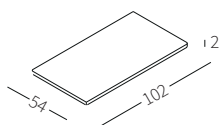

TOP MARBLE

Top in marmo disponibile in due misure per essere appoggiato sul bracciolo Top Flat.

Marble top available in two sizes to be placed on the Top Flat armrest.

cod. 12430
Piano 102x34 cm
Top 102x34 cm

cod. 12431
Piano 102x54 cm
Top 102x54 cm

cod. 12430
Piano 102x34 cm
Top 102x34 cm

cod. 12431
Piano 102x54 cm
Top 102x54 cm

TRAY

Vassoio disponibile in due misure rivestito in cuoio per essere appoggiato sul bracciolo Top Flat.