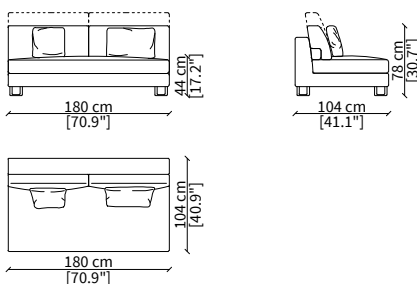

cod. 12107

Elemento 180 cm / Element 180 cm