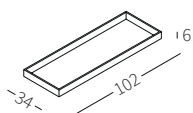

cod. 12431
Piano 102x54 cm
Top 102x54 cm

cod. 12430
Piano 102x34 cm
Top 102x34 cm

cod. 12431
Piano 102x54 cm
Top 102x54 cm

TRAY

Vassoio disponibile in due misure rivestito in cuoio per essere appoggiato sul bracciolo Top Flat.

Tray available in two sizes covered in hide-leather to be placed on the Top Flat armrest.

BOX

Elemento in legno disponibile in due misure per posizionamento su bracciolo Top Flat.

Wooden element available in two sizes to be placed on the Top Flat armrest.

cod. 12131
Vassoio 102x34 cm
Tray 102x34 cm

cod. 12132
Piano 102x54 cm
Top 102x54 cm

cod. 12432
Scatola 102x34xh22 cm
Box 102x34xh22 cm

cod. 12433
Scatola 102x54xh22 cm
Box 102x54xh22 cm

Dimensioni espresse in cm se non diversamente indicato.
L'Azienda si riserva il diritto di apportare modifiche ai modelli senza preavviso.
Tolleranza sulle misure indicate di +/- 2%.