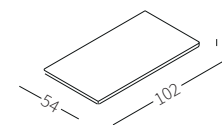

TOP MARBLE

Top in marmo disponibile in due misure per essere appoggiato sul bracciolo Top Flat.

Marble top available in two sizes to be placed on the Top Flat armrest.

cod. 12430
Piano 102x34 cm
Top 102x34 cm

cod. 12431
Piano 102x54 cm
Top 102x54 cm

cod. 12430
Piano 102x34 cm
Top 102x34 cm

cod. 12431
Piano 102x54 cm
Top 102x54 cm

TRAY

Vassoio disponibile in due misure rivestito in cuoio per essere appoggiato sul bracciolo Top Flat.