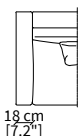

cod. 12101

Bracciolo **OUT 18 cm** / Armrest **OUT 18 cm**