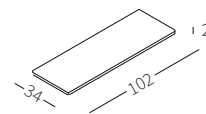

TOP MARBLE

Top in marmo disponibile in due misure per essere appoggiato sul bracciolo Top Flat.

Marble top available in two sizes to be placed on the Top Flat armrest.

cod. 12430
Piano 102x34 cm
Top 102x34 cm

cod. 12431
Piano 102x54 cm
Top 102x54 cm

cod. 12430
Piano 102x34 cm
Top 102x34 cm

cod. 12431
Piano 102x54 cm
Top 102x54 cm

TRAY

Vassoio disponibile in due misure rivestito in cuoio per essere appoggiato sul bracciolo Top Flat.