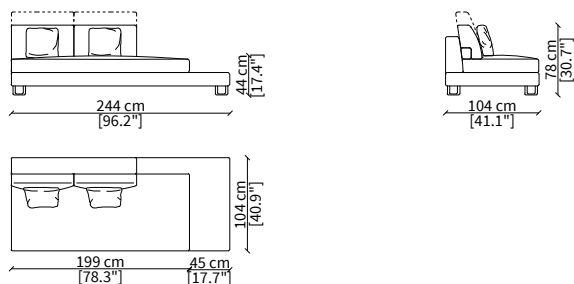

ELEMENTI DORMEUSE TOP / TOP DORMEUSE ELEMENTS

cod. 12522

Elemento 244 cm / Element 244 cm