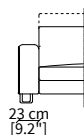

cod. 12133

Bracciolo **TWIN 23 cm** / Armrest **TWIN 23 cm**