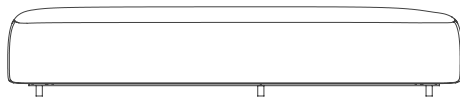

### Asiento 01. Sofa Seat 01

#### Medidas. Sizes

68  
27"

93  
37"

220  
87"

42  
17"

top