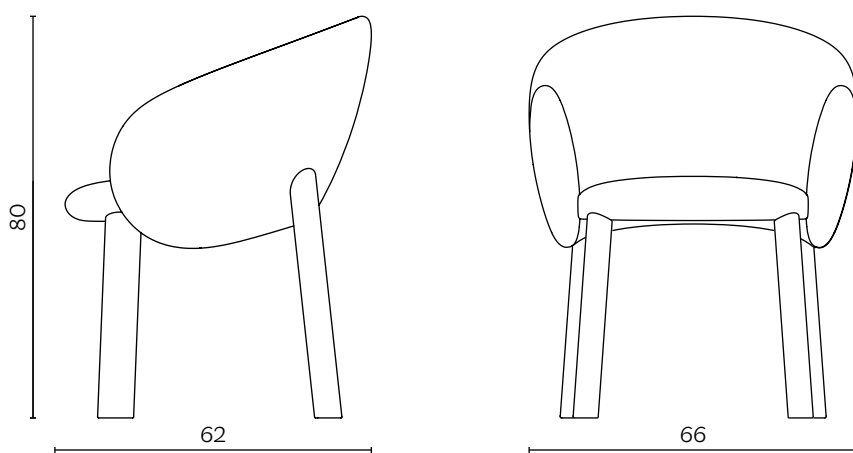

# NEBULA SEAT

by e-ggs

Nebula è scesa dallo Spazio per raccontarci la sua estetica: un design denso e avvolgente, alleggerito da linee slanciate verso il Blu. Assume così la consistenza di una nuvola, capace di trasformarsi restando riconoscibile: i due braccioli a goccia caratterizzano la linea composta da sedia, poltroncina e lounge, ognuna con differenti tipologie di basi per adattarsi ad ogni tipo di atterraggio. In più la scocca che la compone è realizzata esclusivamente in poliuretano, un materiale ignifugo e totalmente riciclabile. Spaziale, no?

## DIMENSIONI | DIMENSIONS

lunghezza | width: 62 cm

larghezza | depth: 66 cm

altezza | height: 80 cm

lunghezza | width: 62 cm

larghezza | depth: 66 cm

altezza | height: 80 cm

## DIMENSIONI | DIMENSIONS

lunghezza | width: 62 cm

larghezza | depth: 66 cm

altezza | height: 80 cm