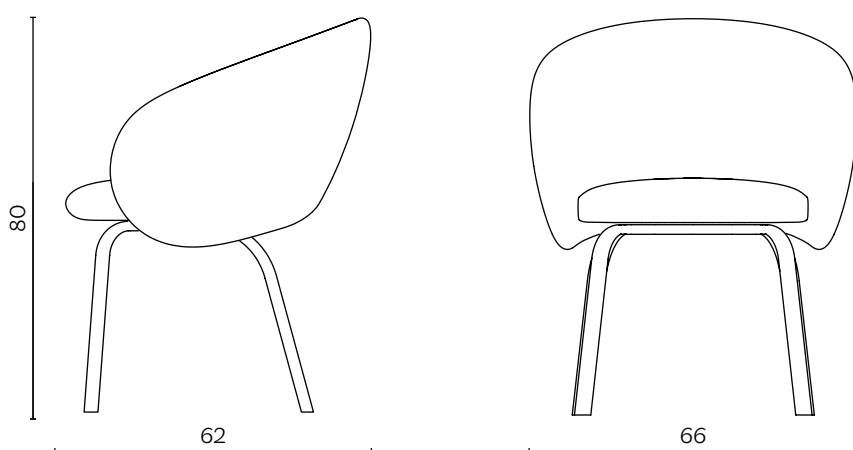

# NEBULA SEAT

by e-ggs

Nebula è scesa dallo Spazio per raccontarci la sua estetica: un design denso e avvolgente, alleggerito da linee slanciate verso il Blu. Assume così la consistenza di una nuvola, capace di trasformarsi restando riconoscibile: i due braccioli a goccia caratterizzano la linea composta da sedia, poltroncina e lounge, ognuna con differenti tipologie di basi per adattarsi ad ogni tipo di atterraggio. In più la scocca che la compone è realizzata esclusivamente in poliuretano, un materiale ignifugo e totalmente riciclabile. Spaziale, no?

## DIMENSIONI | DIMENSIONS

lunghezza | width: 62 cm

larghezza | depth: 66 cm

altezza | height: 80 cm

lunghezza | width: 62 cm

larghezza | depth: 66 cm

altezza | height: 80 cm

## DIMENSIONI | DIMENSIONS

lunghezza | width: 62 cm

larghezza | depth: 66 cm

altezza | height: 80 cm