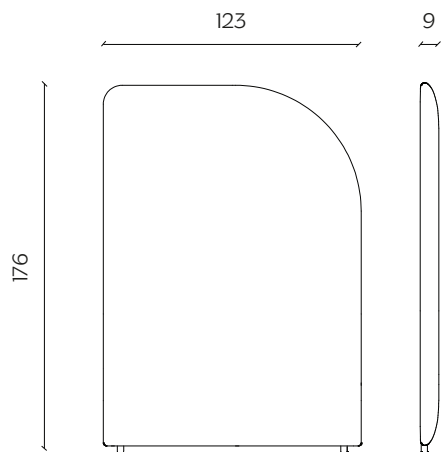

## DIMENSIONI | DIMENSIONS

**Standard Low Panel**  
lunghezza | width: 123 cm  
larghezza | depth: 9 cm  
altezza | height: 136 cm

**Standard High Panel**  
lunghezza | width: 123 cm  
larghezza | depth: 9 cm  
altezza | height: 176 cm

## DIMENSIONI | DIMENSIONS

### Right Low Panel

lunghezza | width: 123 cm

larghezza | depth: 9 cm

altezza | height: 136 cm

### Right High Panel

lunghezza | width: 123 cm

larghezza | depth: 9 cm

altezza | height: 176 cm