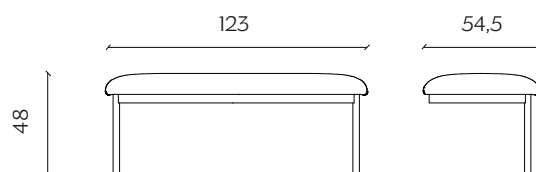

## DIMENSIONI | DIMENSIONS

**Standard Low Panel**  
lunghezza | width: 123 cm  
larghezza | depth: 9 cm  
altezza | height: 136 cm

**Standard High Panel**  
lunghezza | width: 123 cm  
larghezza | depth: 9 cm  
altezza | height: 176 cm

**Standard Bench**  
lunghezza | width: 123 cm  
larghezza | depth: 54,5 cm  
altezza | height: 48 cm

### Left Low Panel

lunghezza | width: 123 cm

larghezza | depth: 9 cm

altezza | height: 136 cm

### Left High Panel

lunghezza | width: 123 cm

larghezza | depth: 9 cm

altezza | height: 176 cm