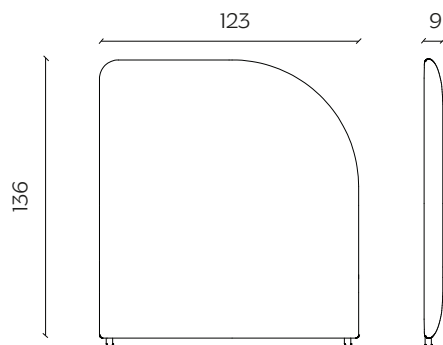

## DIMENSIONI | DIMENSIONS

**Standard Low Panel**  
lunghezza | width: 123 cm  
larghezza | depth: 9 cm  
altezza | height: 136 cm

**Standard High Panel**  
lunghezza | width: 123 cm  
larghezza | depth: 9 cm  
altezza | height: 176 cm

**Standard Bench**  
lunghezza | width: 123 cm  
larghezza | depth: 54,5 cm  
altezza | height: 48 cm

## DIMENSIONI | DIMENSIONS

### Right Low Panel

lunghezza | width: 123 cm

larghezza | depth: 9 cm

altezza | height: 136 cm