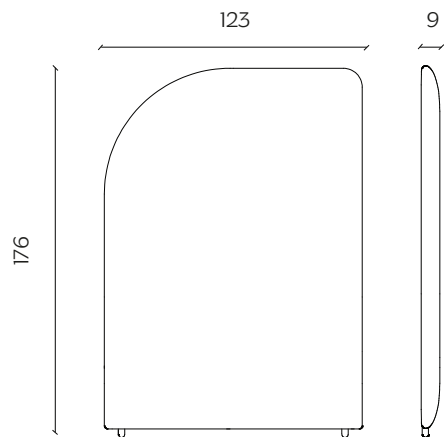

## DIMENSIONI | DIMENSIONS

**Standard Low Panel**  
lunghezza | width: 123 cm  
larghezza | depth: 9 cm  
altezza | height: 136 cm

**Standard High Panel**  
lunghezza | width: 123 cm  
larghezza | depth: 9 cm  
altezza | height: 176 cm

## DIMENSIONI | DIMENSIONS

### Left Low Panel

lunghezza | width: 123 cm

larghezza | depth: 9 cm

altezza | height: 136 cm

### Left High Panel

lunghezza | width: 123 cm

larghezza | depth: 9 cm

altezza | height: 176 cm