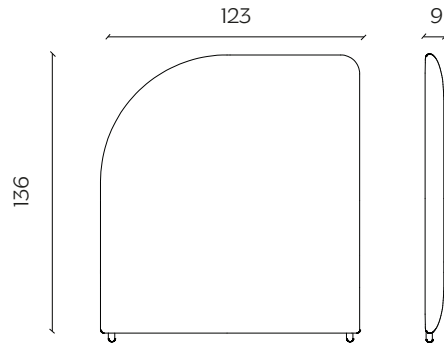

DIMENSIONI | DIMENSIONS

Left Low Panel

lunghezza | width: 123 cm

larghezza | depth: 9 cm

altezza | height: 136 cm