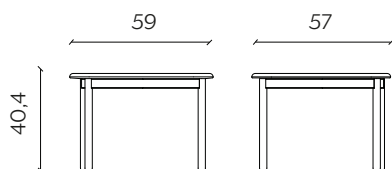

### Coffee Table

lunghezza | width: 38/52cm

larghezza | depth: 38/52cm

altezza | height: 75 cm

### Bistrot High Desk

lunghezza | width: 121 cm

larghezza | depth: 40 cm

altezza | height: 110 cm

## DIMENSIONI | DIMENSIONS

### Side Table

lunghezza | width: 59 cm

larghezza | depth: 57 cm

altezza | height: 40,4 cm