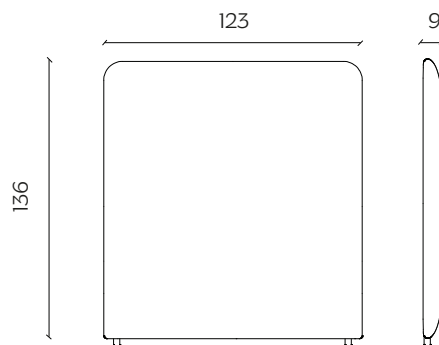

## DIMENSIONI | DIMENSIONS

**Standard Low Panel**  
lunghezza | width: 123 cm  
larghezza | depth: 9 cm  
altezza | height: 136 cm

**Standard High Panel**  
lunghezza | width: 123 cm  
larghezza | depth: 9 cm  
altezza | height: 176 cm

**Standard Bench**  
lunghezza | width: 123 cm  
larghezza | depth: 54,5 cm  
altezza | height: 48 cm

### Right High Panel

lunghezza | width: 123 cm

larghezza | depth: 9 cm

altezza | height: 176 cm

### Left High Panel

lunghezza | width: 123 cm

larghezza | depth: 9 cm

altezza | height: 176 cm