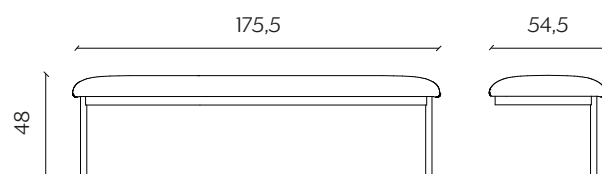

## DIMENSIONI | DIMENSIONS

**Standard Low Panel**  
lunghezza | width: 123 cm  
larghezza | depth: 9 cm  
altezza | height: 136 cm

**Standard High Panel**  
lunghezza | width: 123 cm  
larghezza | depth: 9 cm  
altezza | height: 176 cm

**Standard Bench**  
lunghezza | width: 123 cm  
larghezza | depth: 54,5 cm  
altezza | height: 48 cm

### Right High Panel

lunghezza | width: 123 cm

larghezza | depth: 9 cm

altezza | height: 176 cm

### Right Bench

lunghezza | width: 175,5 cm

larghezza | depth: 54,5 cm

altezza | height: 48 cm