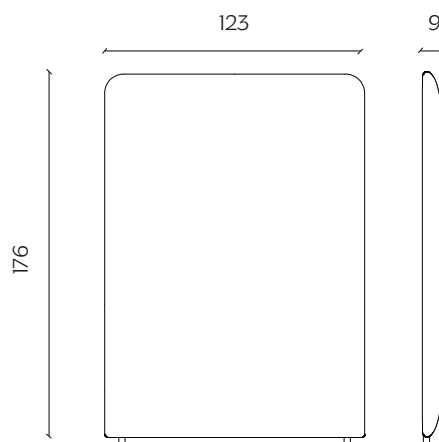

## DIMENSIONI | DIMENSIONS

**Standard Low Panel**  
lunghezza | width: 123 cm  
larghezza | depth: 9 cm  
altezza | height: 136 cm

**Standard High Panel**  
lunghezza | width: 123 cm  
larghezza | depth: 9 cm  
altezza | height: 176 cm

### Right Low Panel

lunghezza | width: 123 cm

larghezza | depth: 9 cm

altezza | height: 136 cm

### Right High Panel

lunghezza | width: 123 cm

larghezza | depth: 9 cm

altezza | height: 176 cm

### Left High Panel

lunghezza | width: 123 cm

larghezza | depth: 9 cm

altezza | height: 176 cm