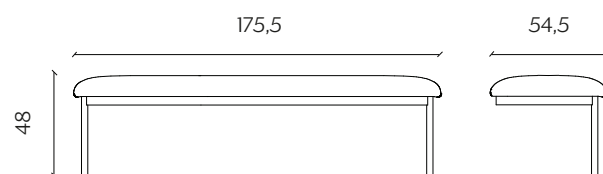

## DIMENSIONI | DIMENSIONS

**Standard Low Panel**  
lunghezza | width: 123 cm  
larghezza | depth: 9 cm  
altezza | height: 136 cm

**Standard High Panel**  
lunghezza | width: 123 cm  
larghezza | depth: 9 cm  
altezza | height: 176 cm

### Left Low Panel

lunghezza | width: 123 cm

larghezza | depth: 9 cm

altezza | height: 136 cm

### Left High Panel

lunghezza | width: 123 cm

larghezza | depth: 9 cm

altezza | height: 176 cm

### Left Bench

lunghezza | width: 175,5 cm

larghezza | depth: 54,5 cm

altezza | height: 48 cm