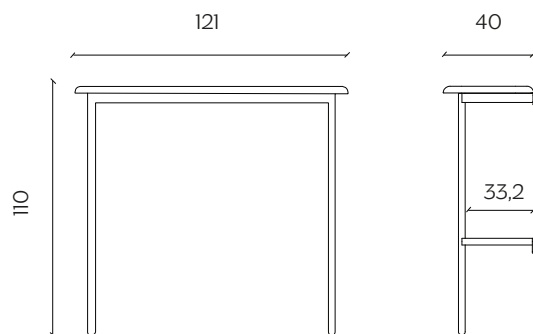

## DIMENSIONI | DIMENSIONS

**Standard Low Panel**  
lunghezza | width: 123 cm  
larghezza | depth: 9 cm  
altezza | height: 136 cm

**Standard High Panel**  
lunghezza | width: 123 cm  
larghezza | depth: 9 cm  
altezza | height: 176 cm

## DIMENSIONI | DIMENSIONS

### Coffee Table

lunghezza | width: 38/52cm

larghezza | depth: 38/52cm

altezza | height: 75 cm

### Bistrot High Desk

lunghezza | width: 121 cm

larghezza | depth: 40 cm

altezza | height: 110 cm