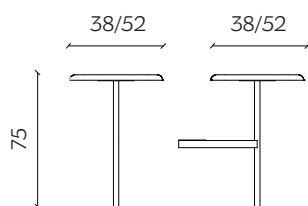

DIMENSIONI | DIMENSIONS

Coffee Table

lunghezza | width: 38/52cm

larghezza | depth: 38/52cm

altezza | height: 75 cm

Bistrot High Desk

lunghezza | width: 121 cm

larghezza | depth: 40 cm

altezza | height: 110 cm