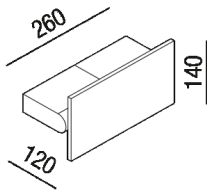

Orientable applique

P-SEN-2

Gwenael Nicolas, Curiosity, 2022 (2008)

**Finishes**

Black anodised

**Materials**

Aluminium

Height: 14 cm

Width: 26 cm

Depth: 12 cm